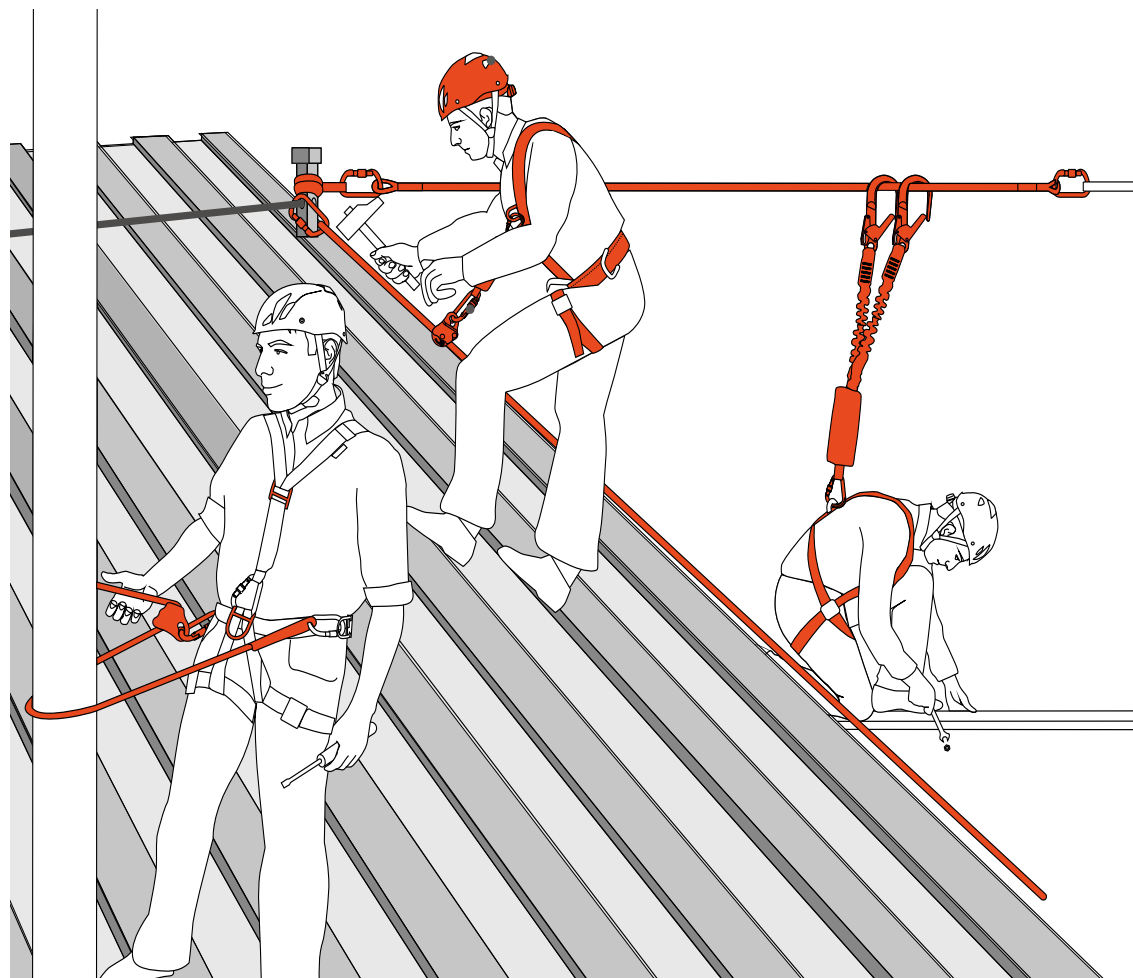

1 PROGETTAZIONE

Verifica della sottostruttura, prove di estrazione, dimensionamento dei fissaggi, asseverazione* e manuale uso e manutenzione**.

2 FORNITURA

Di punti, linee vita, parapetti e scale.

rothoblaas

3 REALIZZAZIONE

Con squadra*** formata dal produttore dei dispositivi, consegna del certificato di corretta messa in opera al proprietario e al progettista.

4 VERIFICHE PERIODICHE

ERGAMATIA SPONSOR:

magazine
pièra

PARTNER:

rothoblaas

* Conformemente alle Leggi e DGR Regionali vigenti per ogni regione.

** Parte integrante del fascicolo dell'opera da trasmettere ad ogni cambio di proprietà, fornito in tre copie cartacee e file PDF.

*** L'installatore è in possesso di adeguata idoneità tecnico professionale e polizza assicurativa RC.